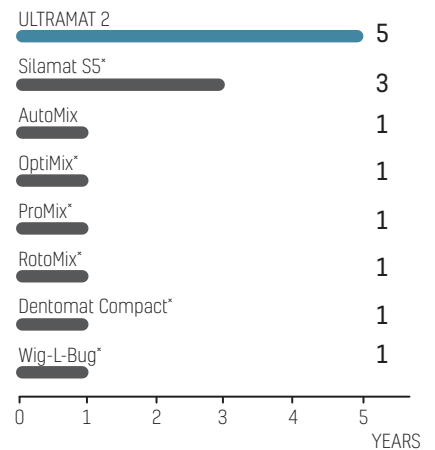

5 YEAR WARRANTY